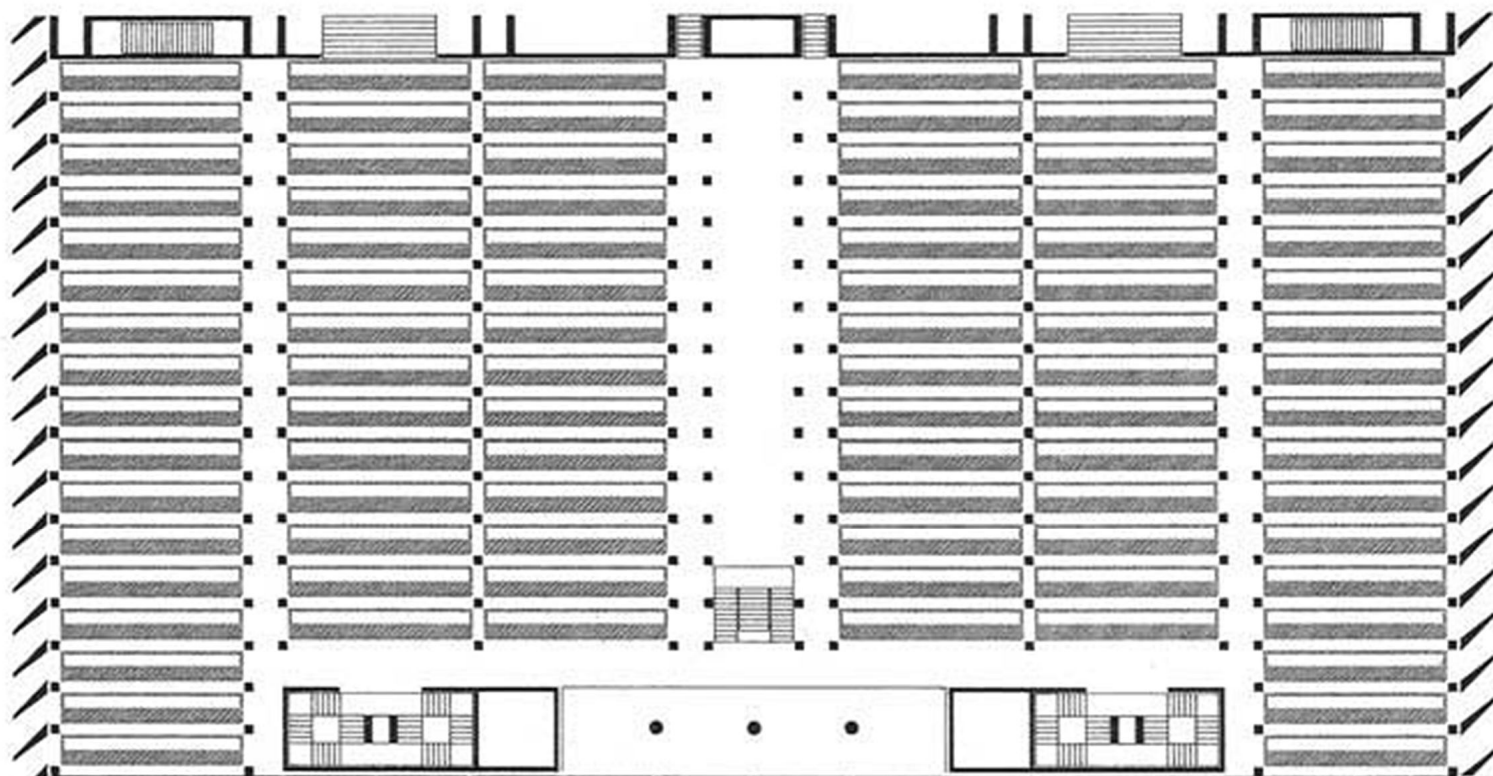

VACCHINI'S DOUBLE

Stefan Simion

University of Architecture and Urbanism 'Ion Mincu', Bucharest, Romania

introduction by Luca Ortelli

EPFL | École Polytechnique Fédérale de Lausanne, Svizzera

17 Maggio 2017

h. 16:15

Aula De Donato

Campus Leonardo

Piazza Leonardo da Vinci, 32

Ecole Nationale Supérieure d'Architecture de Nancy, France

POLITECNICO
MILANO 1863

SCUOLA DI ARCHITETTURA URBANISTICA